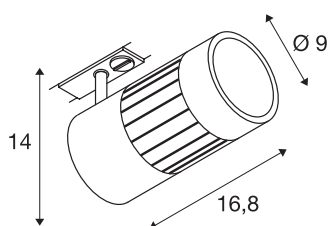

STRUCTEC LED

24 Вт, круглый, белый, 3000 К, 36°, 1-фазн. адаптер в компл.

Светильник STRUCTEC Rich Color Spot, доступный в нескольких цветовых вариантах и с различными углами отражения, оснащен соответствующим адаптером для однофазной высоковольтной трековой системы и COB-светодиодным модулем, который благодаря индексу CRI > 90 обеспечивает превосходную цветопередачу.

Технические характеристики

Тов. №	1000976
С регулировкой наклона и поворота	С регулировкой угла наклона и возможностью вращения
IP Code	IP 20
Сборка	Накладной
Детали сборки	Потолок, Потолочная шина, Настенная шина
Номинальное первичное напряжение	220-240V ~50/60Hz
Класс защиты	I
Мощность	28 W
Световой поток	2700 lm
Цветовая температура	3000 Kelvin
Половинный угол	36 °
Цвет	серый
CRI	90
LXXVXX Данные	L70B50
Срок службы	30000 h
Распределение силы света	с симметрией относительно оси вращения
Световое отверстие	прямой
Длина	16.8 cm
Высота	14 cm
Диаметр	9 cm
Вес нетто	1.084 kg

вес брутто	1.294 kg
------------	----------