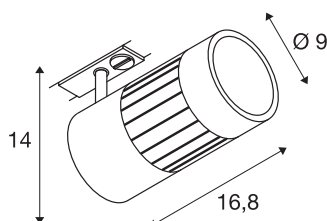

STRUCTEC

spot pour rail 1 allumage, intérieur, 60°, blanc, LED, 28W, 3000K

Disponible en plusieurs coloris et angles de rayonnement, le spot STRUCTEC Rich Color, avec adaptateur pour le système de rail monophasé 230V, est équipé d'un module LED COB haute performance, spécialement adapté à un excellent indice de rendu des couleurs grâce à son IRC >90.

INFORMATIONS TECHNIQUES

Réf.	1000978
Orientable ou inclinable	Dispositif rotatif et pivotant
Code IP	IP20
Montage	En saillie
Détails de montage	Plafond,Rail plafond,Rail applique
Tension nominale primaire	220-240V ~50/60Hz
Classe de protection	I
Puissance en watts	28 W
Lumen	2650 lm
Température de couleur	3000 Kelvin
Angle de rayonnement	60 °
Coloris	blanc
IRC	80
Données LXXBXX	L70B50
Durée de vie	30000 h
Répartition de l'intensité lumineuse	rotosymétrique
Sortie lumineuse	direct
Longueur	16.8 cm
Hauteur	14 cm
Diamètre	9 cm
Poids net	1.084 kg
Poids brut	1.299 kg