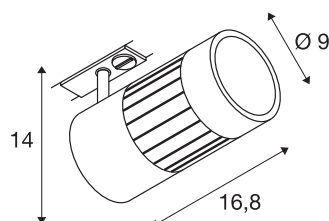

STRUCTEC LED 24W

redondo, plateado, 3000K, 60°, incl. adaptador monofásico

El foco STRUCTEC Rich Color, disponible en varias gamas de color y ángulos de apertura y con un adaptador adecuado para el sistema de barras conductoras monofásicas de alta tensión, está equipado con un módulo LED COB de alta potencia que proporciona una excelente reproducción cromática gracias a un IRC >90.

Datos técnicos

Art. N.º	1000979
Giratoria u orientable	Giratoria y orientable
Código IP	IP 20
Montaje	Superficie
Detalles de montaje	Techo, Carril techo, Carril pared
Voltaje nominal primario	220-240V ~50/60Hz
Clase de protección	I
Potencia	28 W
Flujo luminoso	2650 lm
Temperatura del color de la luz	3000 Kelvin
Semiángulo de dispersión	60 °
Color	gris
IRC	90
Datos LXXBXX	L70B50
Vida útil	30000 h
Distribución de la intensidad luminosa	de rotación simétrica
Salida de la luz	Directa
Longitud	16.8 cm
Altura	14 cm
Diámetro	9 cm
Peso neto	1.093 kg
Peso bruto	1.308 kg