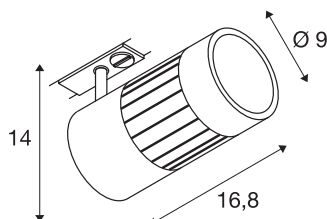

STRUCTEC

spot pour rail 1 allumage, intérieur, 60°, gris argent, LED, 28W, 3000K

Disponible en plusieurs coloris et angles de rayonnement, le spot STRUCTEC Rich Color, avec adaptateur pour le système de rail monophasé 230V, est équipé d'un module LED COB haute performance, spécialement adapté à un excellent indice de rendu des couleurs grâce à son IRC >90.

INFORMATIONS TECHNIQUES

Réf.	1000979
Orientable ou inclinable	Dispositif rotatif et pivotant
Code IP	IP 20
Montage	En saillie
Détails de montage	Plafond, Rail plafond, Rail applique
Tension nominale primaire	220-240V ~50/60Hz
Classe de protection	I
Puissance en watts	28 W
Lumen	2650 lm
Température de couleur	3000 Kelvin
Angle de rayonnement	60 °
Coloris	gris
IRC	90
Données LXXBXX	L70B50
Durée de vie	30000 h
Répartition de l'intensité lumineuse	rotosymétrique
Sortie lumineuse	direct
Longueur	16.8 cm
Hauteur	14 cm
Diamètre	9 cm
Poids net	1.093 kg
Poids brut	1.308 kg