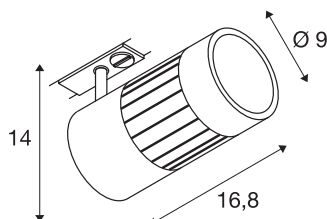

## STRUCTEC

spot pour rail 1 allumage, intérieur, 60°, gris argent, LED, 28W, 3000K

Disponible en plusieurs coloris et angles de rayonnement, le spot STRUCTEC Rich Color, avec adaptateur pour le système de rail monophasé 230V, est équipé d'un module LED COB haute performance, spécialement adapté à un excellent indice de rendu des couleurs grâce à son IRC >90.

## INFORMATIONS TECHNIQUES

Réf.	1000979
Orientable ou inclinable	Dispositif rotatif et pivotant
Code IP	IP 20
Montage	En saillie
Détails de montage	Plafond,Rail plafond,Rail applique
Tension nominale primaire	220-240V ~50/60Hz
Classe de protection	I
Puissance en watts	28 W
Lumen	2650 lm
Température de couleur	3000 Kelvin
Angle de rayonnement	60 °
Coloris	gris
IRC	90
Données LXXBXX	L70B50
Durée de vie	30000 h
Répartition de l'intensité lumineuse	rotosymétrique
Sortie lumineuse	direct
Longueur	16.8 cm
Hauteur	14 cm
Diamètre	9 cm
Poids net	1.093 kg
Poids brut	1.308 kg