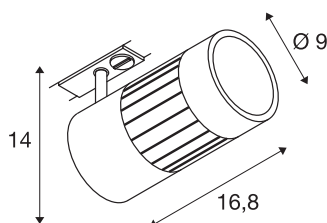

## STRUCTEC LED 24W

rund, sølv, 3000 K, 60°, inkl. enfase-adapter

STRUCTEC Rich Color Spot fås i flere fargevarianter og med ulike spredningsvinkler. Den er utstyrt med en adapter for 1-tenning 230V strømskinnesystem og en svært effektiv COB LED-modul med en CRI på >90 som gjengir farger på en fremragende måte.

## TEKNISKE DATA

Art.nr.	1000979
Drei- og svingbar	Roterbar og svingbar
IP-kode	IP 20
Montering	Utenpåliggende montering
Montering detaljer	Tak, Skinne tak, Skinne vegg
Primær merkespenning	220-240V ~50/60Hz
Kapslingsgrad	I
Systemeffekt	28 W
Lysytelse	2650 lm
Lysfargetemperatur	3000 Kelvin
Spredningsvinkel	60 °
Farge	grå
CRI	90
LXXBXX-data	L70B50
Levetid	30000 h
Lysstyrkefordeling	rotasjonssymmetrisk
Lysåpning	direkte
Lengde	16,8 cm
Høyde	14 cm
Diameter	9 cm
Nettvekt	1.093 kg
Bruttovekt	1.308 kg