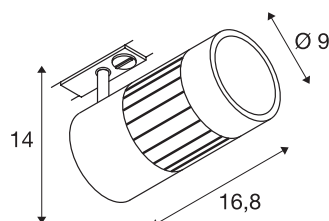

## STRUCTEC LED 24W

rond, zilver, 3000K, 60°, incl. 1-fase-adapter

De in meerdere kleurenversies en stralingshoeken verkrijgbare STRUCTEC Rich Color spot, met bijbehorende adapter voor het 1-fase hoogvolt spanningsrailsysteem, is met een krachtige COB LED-module uitgerust, die dankzij een CRI van >90 speciaal voor een uitstekende kleurweergave geschikt is.

## TECHNISCHE SPECIFICATIES

Art.nr.	1000979
Draai- of kantelbaar	Draai- en zwenkbaar
IP-code	IP 20
Montage	Opbouw
Montagebeschrijving	Plafond,Rail plafond,Rail wand
Primaire nominale spanning	220-240V ~50/60Hz
Veiligheidsklasse	I
Wattage	28 W
Lumen	2650 lm
Lichtkleurtemperatuur	3000 Kelvin
Stralingshoek	60 °
Kleur	grijs
CRI	90
LXXBXX gegevens	L70B50
Levensduur	30000 h
Lichtsterkteverdeling	rotatiesymmetrisch
Lichtval	direct
Lengte	16.8 cm
Hoogte	14 cm
Diameter	9 cm
Nettogewicht	1.093 kg
Brutogewicht	1.308 kg