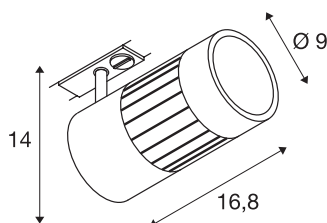

## STRUCTEC LED 24W

okrągły, srebrny, 3000K, 60°, z adapterem 1-fazowym

Dostępny w kilku wersjach kolorystycznych i z różnymi kątami wiązki światła STRUCTEC Rich Color Spot, z odpowiednim adapterem do systemu 1-fazowej szyny wysokonapięciowej, jest wyposażony w wysokowydajny moduł LED COB, który dzięki wskaźnikowi CRI >90 jest szczególnie odpowiedni do doskonałego oddawania barw.

## DANE TECHNICZNE

Nr artykułu	1000979
Obrotowa lub przechyłna	Obrotowa i przechyłna
Kod IP	IP 20
Montaż	Wersja natynkowa
Szczegóły dotyczące montażu	Wersja sufitowa, Szyna nasufitowa, Szyna ścienna
Pierwotne napięcie znamionowe	220-240V ~50/60Hz
Klasy ochrony	I
Wydajność	28 W
Strumień świetlny	2650 lm
Temperatura barwy światła	3000 Kelvin
Kąt połowiczny rozpraszania	60 °
Kolor	szary
CRI	90
Dane LXXBXX	L70B50
Okres użytkowania	30000 h
Rozkład natężenia oświetlenia	Symetryczne obracanie
Emisja światła	bezpośrednie
Długość	16.8 cm
Wysokość	14 cm
średnica	9 cm
Waga netto	1.093 kg
Waga brutto	1.308 kg