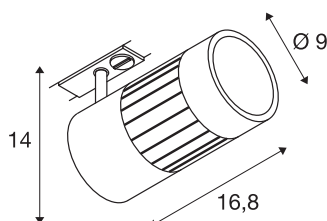

## STRUCTEC LED 24W

redondo, prateado, 3000K, 60°, incl. adaptador de 1 fase

O STRUCTEC Rich Color Spot, disponível em várias versões de cor e ângulos de feixe, com adaptador adequado para o sistema de calha de alta voltagem de 1 fase, está equipado com um módulo de LED COB de alta potência, o qual, graças a um CRI >90, se adequa especialmente para um excelente índice de reprodução de cor.

## DADOS TÉCNICOS

Ref. n.º	1000979
Giratório ou Articulável	Rotativo e giratório
IP Code	IP 20
Montagem	Montagem à superfície
Pormenores da montagem	Teto, Calha de teto, Calha de parede
Tensão nominal primária	220-240V ~50/60Hz
Classe de proteção	I
Potência	28 W
Lúmen	2650 lm
Temperatura de cor da luz	3000 Kelvin
Ângulo de feixe	60 °
Cor	cinzentocinzeno
CRI	90
Dados LXXBXX	L70B50
Vida útil	30000 h
Distribuição da intensidade luminosa	rotacionalmente simétrico
Saída de luz	direto
Comprimento	16.8 cm
Altura	14 cm
Diâmetro	9 cm
Peso líquido	1.093 kg
Peso bruto	1.308 kg