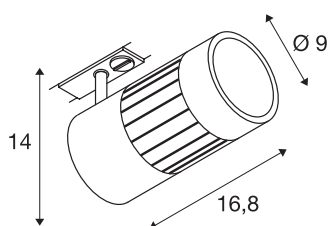

STRUCTEC LED

24 Вт, круглый, серебристый, 3000 К, 60°, 1-фазн. адаптер в компл.

Светильник STRUCTEC Rich Color Spot, доступный в нескольких цветовых вариантах и с различными углами отражения, оснащен соответствующим адаптером для однофазной высоковольтной трековой системы и COB-светодиодным модулем, который благодаря индексу CRI > 90 обеспечивает превосходную цветопередачу.

Технические характеристики

Тов. №	1000979
С регулировкой наклона и поворота	С регулировкой угла наклона и возможностью вращения
IP Code	IP 20
Сборка	Накладной
Детали сборки	Потолок, Потолочная шина, Настенная шина
Номинальное первичное напряжение	220-240V ~50/60Hz
Класс защиты	I
Мощность	28 W
Световой поток	2650 lm
Цветовая температура	3000 Kelvin
Половинный угол	60 °
Цвет	серый
CRI	90
LXXVXX Данные	L70B50
Срок службы	30000 h
Распределение силы света	с симметрией относительно оси вращения
Световое отверстие	прямой
Длина	16.8 cm
Высота	14 cm
Диаметр	9 cm
Вес нетто	1.093 kg

вес брутто	1.308 kg
------------	----------