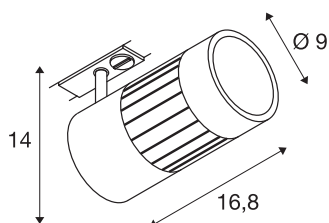

STRUCTEC LED 24W

okrogla, srebrna, 3000 K, 60°, vklj. enofazni adapter.

STRUCTEC Rich Color točkovna svetilka je na voljo v različnih barvah in z različnimi sevalnimi koti. Dodan ima ustrezen adapter za visokonapetostni enofazni sistem tirnic in zmogljiv COB LED modul, ki ima zahvaljujoč indeksu CRI >90 prvovrstno barvno reprodukcijo.

TEHNIČNI PODATKI

Št. art.	1000979
Vrtljivo ali nagibno	vrtljiva in zasučna
IP koda	IP 20
Montaža	Nadgradnja
Podrobnosti montaže	Strop, Tirnica za strop, Tirnica za steno
Primarna nazivna napetost	220-240V ~50/60Hz
Zaščitni razred	I
El. moč	28 W
Lumini	2650 lm
Barvna temperatura	3000 Kelvin
Kot sevanja	60 °
Barva	siva
CRI	90
LXXBXX podatki	L70B50
Življenjska doba	30000 h
Razporeditev svetilnosti	simetrično vrtenje
Svetenje	neposredno
Dolžina	16.8 cm
Višina	14 cm
Premer	9 cm
Neto teža	1.093 kg
Bruto teža	1.308 kg