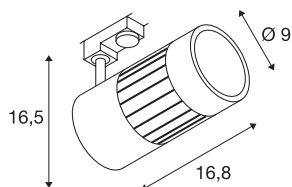

STRUCTEC

spot pour rail 3 allumages, intérieur, 36°, noir, LED, 28-W, 3000K

Le STRUCTEC Rich Color Spot disponible en plusieurs coloris et angles de rayonnement, avec adaptateur pour le système de rail 3 allumages 230V, est équipé d'un module LED COB hautes performances avec un excellent indice de rendu des couleurs IRC >90.

INFORMATIONS TECHNIQUES

Réf.	1000980
Orientable ou inclinable	Dispositif rotatif et pivotant
Code IP	IP20
Montage	En saillie
Détails de montage	Plafond,Rail plafond,Rail applique
Tension nominale primaire	220-240V ~50/60Hz
Classe de protection	I
Puissance en watts	28 W
Lumen	2700 lm
Température de couleur	3000 Kelvin
Angle de rayonnement	36 °
Coloris	noir
IRC	90
Données LXXBXX	L70B50
Durée de vie	30000 h
Répartition de l'intensité lumineuse	rotosymétrique
Sortie lumineuse	direct
Longueur	16.8 cm
Hauteur	16.5 cm
Diamètre	9 cm
Poids net	1.135 kg
Poids brut	1.387 kg