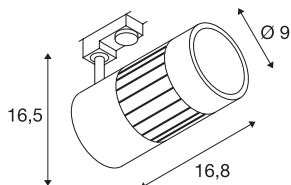

## STRUCTEC

spot pour rail 3 allumages, intérieur, 36°, blanc, LED, 28W, 3000K

Le STRUCTEC Rich Color Spot disponible en plusieurs coloris et angles de rayonnement, avec adaptateur pour le système de rail 3 allumages 230V, est équipé d'un module LED COB hautes performances avec un excellent indice de rendu des couleurs IRC >90.

## INFORMATIONS TECHNIQUES

Réf.	1000981
Orientable ou inclinable	Dispositif rotatif et pivotant
Code IP	IP20
Montage	En saillie
Détails de montage	Plafond,Rail plafond,Rail applique
Tension nominale primaire	220-240V ~50/60Hz
Classe de protection	I
Puissance en watts	28 W
Lumen	2700 lm
Température de couleur	3000 Kelvin
Angle de rayonnement	36 °
Coloris	blanc
IRC	90
Données LXXBXX	L70B50
Durée de vie	30000 h
Répartition de l'intensité lumineuse	rotosymétrique
Sortie lumineuse	direct
Longueur	16.8 cm
Hauteur	16.5 cm
Diamètre	9 cm
Poids net	1.128 kg
Poids brut	1.375 kg