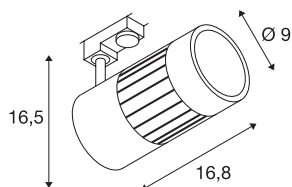

STRUCTEC

spot pour rail 3 allumages, intérieur, 60°, blanc, LED, 28W, 3000K

Le STRUCTEC Rich Color Spot disponible en plusieurs coloris et angles de rayonnement, avec adaptateur pour le système de rail 3 allumages 230V, est équipé d'un module LED COB hautes performances avec un excellent indice de rendu des couleurs IRC >90.

INFORMATIONS TECHNIQUES

Réf.	1000984
Orientable ou inclinable	Dispositif rotatif et pivotant
Code IP	IP20
Montage	En saillie
Détails de montage	Plafond,Rail plafond,Rail applique
Tension nominale primaire	220-240V ~50/60Hz
Classe de protection	I
Puissance en watts	28 W
Lumen	2650 lm
Température de couleur	3000 Kelvin
Angle de rayonnement	60 °
Coloris	blanc
IRC	90
Données LXXBXX	L70B50
Durée de vie	30000 h
Répartition de l'intensité lumineuse	rotosymétrique
Sortie lumineuse	direct
Longueur	16.8 cm
Hauteur	16.5 cm
Diamètre	9 cm
Poids net	1.117 kg
Poids brut	1.345 kg