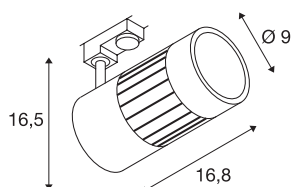

STRUCTEC

zářivka na 3fázovou vysokonapěťovou napájecí kolejnici, 24W, LED, 3000K, 60°, stříbrná šedá, vč. 3fázového adaptéru

STRUCTEC Rich Color Spot k dostání v několika barevných verzích a úhlech záření, s vhodným adaptérem pro 3fázový vysokonapěťový přípojnícový systém, je osazen vysoce výkonným modulem COB LED, který je díky CRI >90 speciálně vhodný pro excelentní reprodukci barev.

TECHNICKÁ DATA

Č. výrobku	1000985
Otočné nebo výkyvné	otočné a výkyvné
Kód IP	IP 20
Montáž	Nástavba
Podrobnosti montáže	Strop,Lišta, strop,Lišta, stěna
Primární jmenovité napětí	220-240V ~50/60Hz
Třída ochrany	I
Příkon	28 W
Lumen	2650 lm
Teplota barvy světla	3000 Kelvin
Úhel záření	60 °
Barva	šedá
CRI	90
Data LXXBXX	L70B50
Životnost	30000 h
Svítilivost	rotačně symetrický
Výstup světla	přímé
Délka	16.8 cm
Výška	16.5 cm
Průměr	9 cm
Hmotnost netto	1.115 kg
Celková hmotnost	1.34 kg