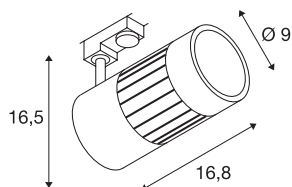

STRUCTEC

lyskaster til trefase høyvolts strømskinne, 24 W, LED, 3000 K, 60°, sølvgrå, inkl. trefase-adapter

STRUCTEC Rich Color Spot fås i flere farger og med ulike spredningsvinkler. Leveres med passende adapter til 3-tenning 230V skinneresystem og er utstyrt med en effektiv COB LED-modul med en CRI på >90, noe som betyr at den gjengir farger på en fremragende måte.

TEKNISKE DATA

Art.nr.	1000985
Drei- og svingbar	Roterbar og svingbar
IP-kode	IP 20
Montering	Utenpåliggende montering
Montering detaljer	Tak, Skinne tak, Skinne vegg
Primær merkespenning	220-240V ~50/60Hz
Kapslingsgrad	I
Systemeffekt	28 W
Lysytelse	2650 lm
Lysfargetemperatur	3000 Kelvin
Spredningsvinkel	60 °
Farge	grå
CRI	90
LXXBXX-data	L70B50
Levetid	30000 h
Lysstyrkefordeling	rotasjonssymmetrisk
Lysåpning	direkte
Lengde	16.8 cm
Høyde	16.5 cm
Diameter	9 cm
Nettvekt	1.115 kg
Bruttovekt	1.34 kg