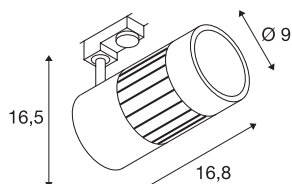

## STRUCTEC

spot voor 3-fase 230V stroomrail, 24W, LED, 3000K, 60°, zilvergrijs, incl. 3-fase adapter

De in meerdere kleuruitvoeringen en uitstralingshoeken verkrijgbare STRUCTEC Rich Color spot, met passende adapter voor het 3-fase hoogvolt railsysteem, is uitgerust met een krachtige COB LED module, die dankzij een CRI van >90 voor een uitstekende kleurweergave zorgt.

## TECHNISCHE GEGEVENS

Art.nr.	1000985
Draai- of zwenkbaar	Draai- en kantelbaar
IP-code	IP 20
Montage	opbouw
Montagebeschrijving	plafond,rail plafond,rail wand
Primaire nominale spanning	220-240V ~50/60Hz
Beschermingsklasse	I
Wattage	28 W
Lumen	2650 lm
Lichtkleurtemperatuur	3000 Kelvin
Stralingshoek	60 °
Kleur	grijs
CRI	90
LXXBXX-gegevens	L70B50
Levensduur	30000 h
Lichtsterkteverdeling	rotatiesymmetrisch
Lichtuitlaat	direct
Lengte	16.8 cm
Hoogte	16.5 cm
Diameter	9 cm
Nettogewicht	1.115 kg
Brutogewicht	1.34 kg