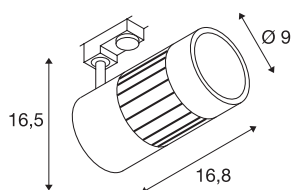

STRUCTEC

spot voor 3-fasen hoogspanningsrail, 24W, led, 3000K, 60°, zilvergrijs, incl. 3-fasen adapter

De in meerdere kleurenversies en stralingshoeken verkrijgbare STRUCTEC Rich Color spot, met bijbehorende adapter voor het 3-fasen hoogspanningsrailsysteem, is met een krachtige COB led-module uitgerust, die dankzij een CRI van >90 speciaal voor een uitstekende kleurweergave geschikt is.

TECHNISCHE SPECIFICATIES

Art.nr.	1000985
Draai- of kantelbaar	Draai- en zwenkbaar
IP-code	IP 20
Montage	Opbouw
Montagebeschrijving	Plafond,Rail plafond,Rail wand
Primaire nominale spanning	220-240V ~50/60Hz
Veiligheidsklasse	I
Wattage	28 W
Lumen	2650 lm
Lichtkleurtemperatuur	3000 Kelvin
Stralingshoek	60 °
Kleur	grijs
CRI	90
LXXBXX gegevens	L70B50
Levensduur	30000 h
Lichtsterkteverdeling	rotatiesymmetrisch
Lichtval	direct
Lengte	16.8 cm
Hoogte	16.5 cm
Diameter	9 cm
Nettogewicht	1.115 kg
Brutogewicht	1.34 kg