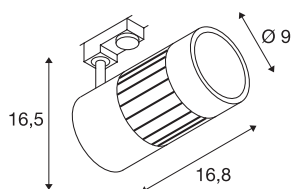

STRUCTEC

projektor para calha elétrica de alta voltagem de 3 fases, 24W, LED, 3000K, 60°, cinzento prateado, incl. adaptador de 3 fases

O STRUCTEC Rich Color Spot, disponível em várias versões de cor e ângulos de feixe, com adaptador adequado para o sistema de calha de alta voltagem de 3 fases, está equipado com um módulo de LED COB de alta potência, o qual, graças a um CRI >90, se adequa especialmente para um excelente índice de reprodução de cor.

DADOS TÉCNICOS

Ref. n.º	1000985
Giratório ou Articulável	Rotativo e giratório
IP Code	IP 20
Montagem	Montagem à superfície
Pormenores da montagem	Teto, Calha de teto, Calha de parede
Tensão nominal primária	220-240V ~50/60Hz
Classe de proteção	I
Potência	28 W
Lúmen	2650 lm
Temperatura de cor da luz	3000 Kelvin
Ângulo de feixe	60 °
Cor	cinzentocinzeno
CRI	90
Dados LXXBXX	L70B50
Vida útil	30000 h
Distribuição da intensidade luminosa	rotacionalmente simétrico
Saída de luz	direto
Comprimento	16.8 cm
Altura	16.5 cm
Diâmetro	9 cm
Peso líquido	1.115 kg
Peso bruto	1.34 kg