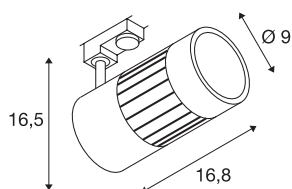

## STRUCTEC

zářivka na 3fázovou vysokonapěťovou napájecí kolejnici, 24W, LED, 4000K, 36°, černá, vč. 3fázového adaptéru

STRUCTEC Rich Color Spot k dostání v několika barevných verzích a úhlech záření, s vhodným adaptérem pro 3fázový vysokonapěťový přípojnícový systém, je osazen vysoce výkonným modulem COB LED, který je díky CRI >90 speciálně vhodný pro excelentní reprodukci barev.

## TECHNICKÁ DATA

Č. výrobku	1000986
Otočné nebo výkyvné	otočné a výkyvné
Kód IP	IP 20
Montáž	Nástavba
Podrobnosti montáže	Strop, Lišta, strop, Lišta, stěna
Primární jmenovité napětí	220-240V ~50/60Hz
Třída ochrany	I
Příkon	28 W
Lumen	2800 lm
Teplota barvy světla	4000 Kelvin
Úhel záření	36 °
Barva	černá
CRI	80
Data LXXBXX	L70B50
Životnost	30000 h
Svítilivost	rotačně symetrický
Výstup světla	přímé
Délka	16.8 cm
Výška	16.5 cm
Průměr	9 cm
Hmotnost netto	1.117 kg
Celková hmotnost	1.363 kg