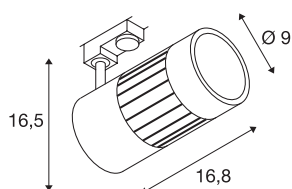

Spot STRUCTEC pour rail triphasé

24 W, LED, 4000K, 36°, noir, adaptateur triphasé incl.

Le spot STRUCTEC Rich Color Spot disponible en plusieurs versions de couleur et avec divers angles faisceau et adaptateur adapté au système de rail triphasé 230 V, dispose d'un module LED COB haute capacité et d'un excellent rendu des couleurs grâce à un CRI > 90.

INFORMATIONS TECHNIQUES

N° art.	1000986
Pivotant ou inclinable	Rotatif et pivotant
Code IP	IP 20
Montage	Apparent
Infos de montage	Plafond, Rail pour plafond, Rail mural
Tension nominale primaire	220-240V ~50/60Hz
Indice de protection	I
Wattage	28 W
Lumen	2800 lm
Température de couleur	4000 Kelvin
Angle faisceau	36 °
Coloris	noir
CRI	80
Caractéristiques LXXBXX	L70B50
Durée de vie	30000 h
Répartition de l'intensité lumineuse	rotosymétrique
Faisceau lumineux	direct
Longueur	16.8 cm
Hauteur	16.5 cm
Diamètre	9 cm
Poids net	1.117 kg
Poids brut	1.363 kg