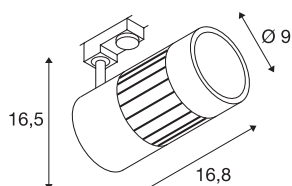

STRUCTEC

spot pour rail 3 allumages, intérieur, 36°, noir, LED, 28-W, 4000K

Le STRUCTEC Rich Color Spot disponible en plusieurs coloris et angles de rayonnement, avec adaptateur pour le système de rail 3 allumages 230V, est équipé d'un module LED COB hautes performances avec un excellent indice de rendu des couleurs IRC >90.

INFORMATIONS TECHNIQUES

Réf.	1000986
Orientable ou inclinable	Dispositif rotatif et pivotant
Code IP	IP 20
Montage	En saillie
Détails de montage	Plafond,Rail plafond,Rail applique
Tension nominale primaire	220-240V ~50/60Hz
Classe de protection	I
Puissance en watts	28 W
Lumen	2800 lm
Température de couleur	4000 Kelvin
Angle de rayonnement	36 °
Coloris	noir
IRC	80
Données LXXBXX	L70B50
Durée de vie	30000 h
Répartition de l'intensité lumineuse	rotosymétrique
Sortie lumineuse	direct
Longueur	16.8 cm
Hauteur	16.5 cm
Diamètre	9 cm
Poids net	1.117 kg
Poids brut	1.363 kg