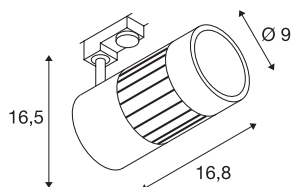

## STRUCTEC

spot voor 3-fase 230V stroomrail, 24W, LED, 4000K, 36°, zwart, incl. 3-fase adapter

De in meerdere kleuruitvoeringen en uitstralingshoeken verkrijgbare STRUCTEC Rich Color spot, met passende adapter voor het 3-fase hoogvolt railsysteem, is uitgerust met een krachtige COB LED module, die dankzij een CRI van >90 voor een uitstekende kleurweergave zorgt.

## TECHNISCHE GEGEVENS

Art.nr.	1000986
Draai- of zwenkbaar	Draai- en kantelbaar
IP-code	IP 20
Montage	opbouw
Montagebeschrijving	plafond,rail plafond,rail wand
Primaire nominale spanning	220-240V ~50/60Hz
Beschermingsklasse	I
Wattage	28 W
Lumen	2800 lm
Lichtkleurtemperatuur	4000 Kelvin
Stralingshoek	36 °
Kleur	zwart
CRI	80
LXXBXX-gegevens	L70B50
Levensduur	30000 h
Lichtsterkteverdeling	rotatiesymmetrisch
Lichtuitlaat	direct
Lengte	16.8 cm
Hoogte	16.5 cm
Diameter	9 cm
Nettogewicht	1.117 kg
Brutogewicht	1.363 kg