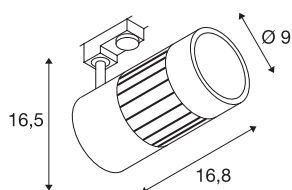

## STRUCTEC

spot voor 3-fasen hoogspanningsrail, 24W, led, 4000K, 36°, zwart, incl. 3-fasen adapter

De in meerdere kleurenversies en stralingshoeken verkrijgbare STRUCTEC Rich Color spot, met bijbehorende adapter voor het 3-fasen hoogspanningsrailsysteem, is met een krachtige COB led-module uitgerust, die dankzij een CRI van >90 speciaal voor een uitstekende kleurweergave geschikt is.

## TECHNISCHE SPECIFICATIES

Art.nr.	1000986
Draai- of kantelbaar	Draai- en zwenkbaar
IP-code	IP 20
Montage	Opbouw
Montagebeschrijving	Plafond,Rail plafond,Rail wand
Primaire nominale spanning	220-240V ~50/60Hz
Veiligheidsklasse	I
Wattage	28 W
Lumen	2800 lm
Lichtkleurtemperatuur	4000 Kelvin
Stralingshoek	36 °
Kleur	zwart
CRI	80
LXXBXX gegevens	L70B50
Levensduur	30000 h
Lichtsterkteverdeling	rotatiesymmetrisch
Lichtval	direct
Lengte	16.8 cm
Hoogte	16.5 cm
Diameter	9 cm
Nettogewicht	1.117 kg
Brutogewicht	1.363 kg