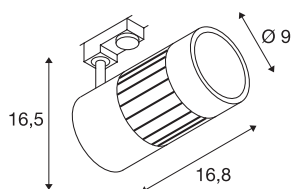

## STRUCTEC

projektor para calha elétrica de alta voltagem de 3 fases, 24W, LED, 4000K, 36°, preto, incl. adaptador de 3 fases

O STRUCTEC Rich Color Spot, disponível em várias versões de cor e ângulos de feixe, com adaptador adequado para o sistema de calha de alta voltagem de 3 fases, está equipado com um módulo de LED COB de alta potência, o qual, graças a um CRI >90, se adequa especialmente para um excelente índice de reprodução de cor.

## DADOS TÉCNICOS

Ref. n.º	1000986
Giratório ou Articulável	Rotativo e giratório
IP Code	IP 20
Montagem	Montagem à superfície
Pormenores da montagem	Teto, Calha de teto, Calha de parede
Tensão nominal primária	220-240V ~50/60Hz
Classe de proteção	I
Potência	28 W
Lúmen	2800 lm
Temperatura de cor da luz	4000 Kelvin
Ângulo de feixe	36 °
Cor	preto
CRI	80
Dados LXXBXX	L70B50
Vida útil	30000 h
Distribuição da intensidade luminosa	rotacionalmente simétrico
Saída de luz	direto
Comprimento	16.8 cm
Altura	16.5 cm
Diâmetro	9 cm
Peso líquido	1.117 kg
Peso bruto	1.363 kg