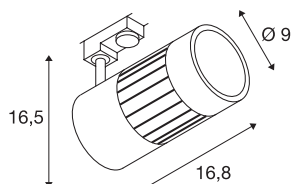

STRUCTEC

spot pour rail 3 allumages, intérieur, 60°, noir, LED, 28-W, 4000K

Le STRUCTEC Rich Color Spot disponible en plusieurs coloris et angles de rayonnement, avec adaptateur pour le système de rail 3 allumages 230V, est équipé d'un module LED COB hautes performances avec un excellent indice de rendu des couleurs IRC >90.

INFORMATIONS TECHNIQUES

Réf.	1000989
Orientable ou inclinable	Dispositif rotatif et pivotant
Code IP	IP20
Montage	En saillie
Détails de montage	Plafond,Rail plafond,Rail applique
Tension nominale primaire	220-240V ~50/60Hz
Classe de protection	I
Puissance en watts	28 W
Lumen	2750 lm
Température de couleur	4000 Kelvin
Angle de rayonnement	60 °
Coloris	noir
IRC	90
Données LXXBXX	L70B50
Durée de vie	30000 h
Répartition de l'intensité lumineuse	rotosymétrique
Sortie lumineuse	direct
Longueur	16.8 cm
Hauteur	16.5 cm
Diamètre	9 cm
Poids net	1.146 kg
Poids brut	1.396 kg