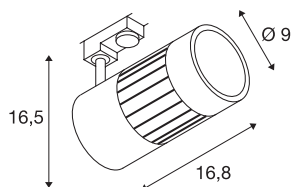

STRUCTEC

spot pour rail 3 allumages, intérieur, 36°, noir, LED, 35-W, 3000K

Le STRUCTEC Rich Color Spot disponible en plusieurs coloris et angles de rayonnement, avec adaptateur pour le système de rail 3 allumages 230V, est équipé d'un module LED COB hautes performances avec un excellent indice de rendu des couleurs IRC >90.

INFORMATIONS TECHNIQUES

Réf.	1000992
Orientable ou inclinable	Dispositif rotatif et pivotant
Code IP	IP20
Montage	En saillie
Détails de montage	Plafond,Rail plafond,Rail applique
Tension nominale primaire	220-240V ~50/60Hz
Classe de protection	I
Puissance en watts	35 W
Lumen	3200 lm
Température de couleur	3000 Kelvin
Angle de rayonnement	36 °
Coloris	noir
IRC	80
Données LXXBXX	L70B50
Durée de vie	30000 h
Répartition de l'intensité lumineuse	rotosymétrique
Sortie lumineuse	direct
Longueur	16.8 cm
Hauteur	16.5 cm
Diamètre	9 cm
Poids net	1.125 kg
Poids brut	1.38 kg