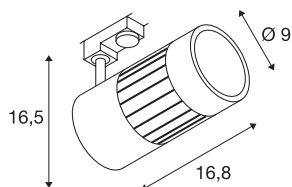

## STRUCTEC

spot pour rail 3 allumages, intérieur, 36°, blanc, LED, 35W, 3000K

Le STRUCTEC Rich Color Spot disponible en plusieurs coloris et angles de rayonnement, avec adaptateur pour le système de rail 3 allumages 230V, est équipé d'un module LED COB hautes performances avec un excellent indice de rendu des couleurs IRC >90.

## INFORMATIONS TECHNIQUES

Réf.	1000993
Orientable ou inclinable	Dispositif rotatif et pivotant
Code IP	IP20
Montage	En saillie
Détails de montage	Plafond,Rail plafond,Rail applique
Tension nominale primaire	220-240V ~50/60Hz
Classe de protection	I
Puissance en watts	35 W
Lumen	3200 lm
Température de couleur	3000 Kelvin
Angle de rayonnement	36 °
Coloris	blanc
IRC	90
Données LXXBXX	L70B50
Durée de vie	30000 h
Répartition de l'intensité lumineuse	rotosymétrique
Sortie lumineuse	direct
Longueur	16.8 cm
Hauteur	16.5 cm
Diamètre	9 cm
Poids net	1.13 kg
Poids brut	1.372 kg