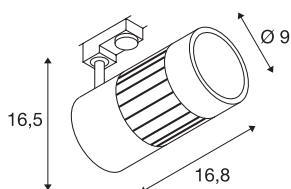

STRUCTEC

zářivka na 3fázovou vysokonapěťovou napájecí kolejnici, 30W, LED, 3000K, 36°, stříbrná šedá, vč. 3fázového adaptéru

STRUCTEC Rich Color Spot k dostání v několika barevných verzích a úhlech záření, s vhodným adaptérem pro 3fázový vysokonapěťový přípojnícový systém, je osazen vysoce výkonným modulem COB LED, který je díky CRI >90 speciálně vhodný pro excelentní reprodukci barev.

TECHNICKÁ DATA

Č. výrobku	1000994
Otočné nebo výkyvné	otočné a výkyvné
Kód IP	IP 20
Montáž	Nástavba
Podrobnosti montáže	Strop, Lišta, strop, Lišta, stěna
Primární jmenovité napětí	220-240V ~50/60Hz
Třída ochrany	I
Příkon	35 W
Lumen	3200 lm
Teplota barvy světla	3000 Kelvin
Úhel záření	36 °
Barva	šedá
CRI	80
Data LXXBXX	L70B50
Životnost	30000 h
Svítilivost	rotačně symetrický
Výstup světla	přímé
Délka	16.8 cm
Výška	16.5 cm
Průměr	9 cm
Hmotnost netto	1.129 kg
Celková hmotnost	1.34 kg