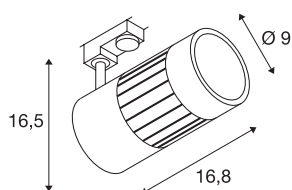

## Spot STRUCTEC pour rail triphasé

30W, LED, 3000K, 36°, gris argent, adaptateur triphasé incl.

Le spot STRUCTEC Rich Color Spot disponible en plusieurs versions de couleur et avec divers angles faisceau et adaptateur adapté au système de rail triphasé 230 V, dispose d'un module LED COB haute capacité et d'un excellent rendu des couleurs grâce à un CRI > 90.

## INFORMATIONS TECHNIQUES

N° art.	1000994
Pivotant ou inclinable	Rotatif et pivotant
Code IP	IP 20
Montage	Apparent
Infos de montage	Plafond, Rail pour plafond, Rail mural
Tension nominale primaire	220-240V ~50/60Hz
Indice de protection	I
Wattage	35 W
Lumen	3200 lm
Température de couleur	3000 Kelvin
Angle faisceau	36 °
Coloris	gris
CRI	80
Caractéristiques LXXBXX	L70B50
Durée de vie	30000 h
Répartition de l'intensité lumineuse	rotosymétrique
Faisceau lumineux	direct
Longueur	16.8 cm
Hauteur	16.5 cm
Diamètre	9 cm
Poids net	1.129 kg
Poids brut	1.34 kg