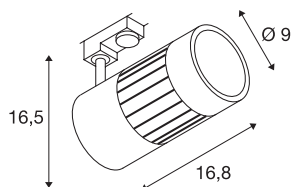

## STRUCTEC

spot pour rail 3 allumages, intérieur, 36°, gris argent, LED, 35W, 3000K

Le STRUCTEC Rich Color Spot disponible en plusieurs coloris et angles de rayonnement, avec adaptateur pour le système de rail 3 allumages 230V, est équipé d'un module LED COB hautes performances avec un excellent indice de rendu des couleurs IRC >90.

## INFORMATIONS TECHNIQUES

Réf.	1000994
Orientable ou inclinable	Dispositif rotatif et pivotant
Code IP	IP 20
Montage	En saillie
Détails de montage	Plafond,Rail plafond,Rail applique
Tension nominale primaire	220-240V ~50/60Hz
Classe de protection	I
Puissance en watts	35 W
Lumen	3200 lm
Température de couleur	3000 Kelvin
Angle de rayonnement	36 °
Coloris	gris
IRC	80
Données LXXBXX	L70B50
Durée de vie	30000 h
Répartition de l'intensité lumineuse	rotosymétrique
Sortie lumineuse	direct
Longueur	16.8 cm
Hauteur	16.5 cm
Diamètre	9 cm
Poids net	1.129 kg
Poids brut	1.34 kg