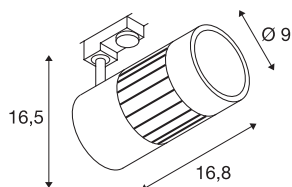

STRUCTEC

spot pour rail 3 allumages, intérieur, 36°, gris argent, LED, 35W, 3000K

Le STRUCTEC Rich Color Spot disponible en plusieurs coloris et angles de rayonnement, avec adaptateur pour le système de rail 3 allumages 230V, est équipé d'un module LED COB hautes performances avec un excellent indice de rendu des couleurs IRC >90.

INFORMATIONS TECHNIQUES

Réf.	1000994
Orientable ou inclinable	Dispositif rotatif et pivotant
Code IP	IP 20
Montage	En saillie
Détails de montage	Plafond, Rail plafond, Rail applique
Tension nominale primaire	220-240V ~50/60Hz
Classe de protection	I
Puissance en watts	35 W
Lumen	3200 lm
Température de couleur	3000 Kelvin
Angle de rayonnement	36 °
Coloris	gris
IRC	80
Données LXXBXX	L70B50
Durée de vie	30000 h
Répartition de l'intensité lumineuse	rotosymétrique
Sortie lumineuse	direct
Longueur	16.8 cm
Hauteur	16.5 cm
Diamètre	9 cm
Poids net	1.129 kg
Poids brut	1.34 kg