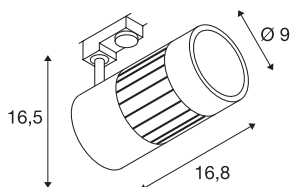

STRUCTEC

lyskaster til trefase høyvolts strømskinne, 30W, LED, 3000 K, 36°, sølvgrå, inkl. trefase-adapter

STRUCTEC Rich Color Spot fås i flere farger og med ulike spredningsvinkler. Leveres med passende adapter til 3-tenning 230V skinneresystem og er utstyrt med en effektiv COB LED-modul med en CRI på >90, noe som betyr at den gjengir farger på en fremragende måte.

TEKNISKE DATA

Art.nr.	1000994
Drei- og svingbar	Roterbar og svingbar
IP-kode	IP 20
Montering	Utenpåliggende montering
Montering detaljer	Tak, Skinne tak, Skinne vegg
Primær merkespenning	220-240V ~50/60Hz
Kapslingsgrad	I
Systemeffekt	35 W
Lysytelse	3200 lm
Lysfargetemperatur	3000 Kelvin
Spredningsvinkel	36 °
Farge	grå
CRI	80
LXXBXX-data	L70B50
Levetid	30000 h
Lysstyrkefordeling	rotasjonssymmetrisk
Lysåpning	direkte
Lengde	16.8 cm
Høyde	16.5 cm
Diameter	9 cm
Nettvekt	1.129 kg
Bruttovekt	1.34 kg