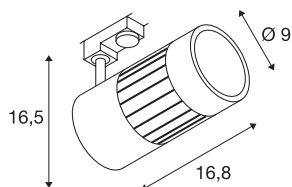

## STRUCTEC

spot voor 3-fase 230V stroomrail, 30W, LED, 3000K, 36°, zilvergrijs, incl. 3-fase adapter

De in meerdere kleuruitvoeringen en uitstralingshoeken verkrijgbare STRUCTEC Rich Color spot, met passende adapter voor het 3-fase hoogvolt railsysteem, is uitgerust met een krachtige COB LED module, die dankzij een CRI van >90 voor een uitstekende kleurweergave zorgt.

## TECHNISCHE GEGEVENS

Art.nr.	1000994
Draai- of zwenkbaar	Draai- en kantelbaar
IP-code	IP 20
Montage	opbouw
Montagebeschrijving	plafond,rail plafond,rail wand
Primaire nominale spanning	220-240V ~50/60Hz
Beschermingsklasse	I
Wattage	35 W
Lumen	3200 lm
Lichtkleurtemperatuur	3000 Kelvin
Stralingshoek	36 °
Kleur	grijs
CRI	80
LXXBXX-gegevens	L70B50
Levensduur	30000 h
Lichtsterkteverdeling	rotatiesymmetrisch
Lichtuitlaat	direct
Lengte	16.8 cm
Hoogte	16.5 cm
Diameter	9 cm
Nettogewicht	1.129 kg
Brutogewicht	1.34 kg