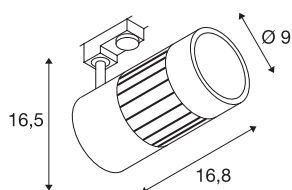

STRUCTEC

spot voor 3-fasen hoogspanningsrail, 30W, led, 3000K, 36°, zilvergrijs, incl. 3-fasen adapter

De in meerdere kleurenversies en stralingshoeken verkrijgbare STRUCTEC Rich Color spot, met bijbehorende adapter voor het 3-fasen hoogspanningsrailsysteem, is met een krachtige COB led-module uitgerust, die dankzij een CRI van >90 speciaal voor een uitstekende kleurweergave geschikt is.

TECHNISCHE SPECIFICATIES

Art.nr.	1000994
Draai- of kantelbaar	Draai- en zwenkbaar
IP-code	IP 20
Montage	Opbouw
Montagebeschrijving	Plafond,Rail plafond,Rail wand
Primaire nominale spanning	220-240V ~50/60Hz
Veiligheidsklasse	I
Wattage	35 W
Lumen	3200 lm
Lichtkleurtemperatuur	3000 Kelvin
Stralingshoek	36 °
Kleur	grijs
CRI	80
LXXBXX gegevens	L70B50
Levensduur	30000 h
Lichtsterkteverdeling	rotatiesymmetrisch
Lichtval	direct
Lengte	16.8 cm
Hoogte	16.5 cm
Diameter	9 cm
Nettogewicht	1.129 kg
Brutogewicht	1.34 kg