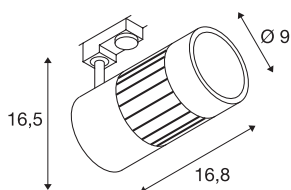

## STRUCTEC

прожектор для 3-фазного высоковольтного трекового шинпровода, 30 Вт, светодиодный, 3000 К, 36°, серебристо-серый, 3-фазный адаптер в компл.

Светильник STRUCTEC Rich Color Spot, доступный в нескольких цветовых вариантах и с различными углами отражения, оснащен соответствующим адаптером для однофазной высоковольтной трековой системы и COB-светодиодным модулем, который благодаря индексу CRI > 90 обеспечивает превосходную цветопередачу.

## Технические характеристики

Тов. №	1000994
С регулировкой наклона и поворота	С регулировкой угла наклона и возможностью вращения
IP Code	IP 20
Сборка	Накладной
Детали сборки	Потолок, Потолочная шина, Настенная шина
Номинальное первичное напряжение	220-240V ~50/60Hz
Класс защиты	I
Мощность	35 W
Световой поток	3200 lm
Цветовая температура	3000 Kelvin
Половинный угол	36 °
Цвет	серый
CRI	80
LXXVXX Данные	L70B50
Срок службы	30000 h
Распределение силы света	с симметрией относительно оси вращения
Световое отверстие	прямой
Длина	16.8 cm
Высота	16.5 cm
Диаметр	9 cm
Вес нетто	1.129 kg

вес брутто	1.34 kg
------------	---------