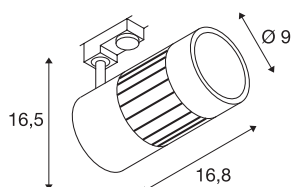

STRUCTEC

zářivka na 3fázovou vysokonapěťovou napájecí kolejnici, 30W, LED, 3000K, 60°, černá, vč. 3fázového adaptéru

STRUCTEC Rich Color Spot k dostání v několika barevných verzích a úhlech záření, s vhodným adaptérem pro 3fázový vysokonapěťový přípojnícový systém, je osazen vysoce výkonným modulem COB LED, který je díky CRI >90 speciálně vhodný pro excelentní reprodukci barev.

TECHNICKÁ DATA

Č. výrobku	1000995
Otočné nebo výkyvné	otočné a výkyvné
Kód IP	IP 20
Montáž	Nástavba
Podrobnosti montáže	Strop, Lišta, strop, Lišta, stěna
Primární jmenovité napětí	220-240V ~50/60Hz
Třída ochrany	I
Příkon	35 W
Lumen	3150 lm
Teplota barvy světla	3000 Kelvin
Úhel záření	60 °
Barva	černá
CRI	90
Data LXXBXX	L70B50
Životnost	30000 h
Svítilivost	rotačně symetrický
Výstup světla	přímé
Délka	16.8 cm
Výška	16.5 cm
Průměr	9 cm
Hmotnost netto	1.135 kg
Celková hmotnost	1.84 kg