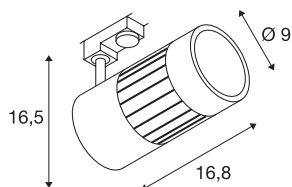

## STRUCTEC

spot pour rail 3 allumages, intérieur, 60°, noir, LED, 35-W, 3000K

Le STRUCTEC Rich Color Spot disponible en plusieurs coloris et angles de rayonnement, avec adaptateur pour le système de rail 3 allumages 230V, est équipé d'un module LED COB hautes performances avec un excellent indice de rendu des couleurs IRC >90.

## INFORMATIONS TECHNIQUES

Réf.	1000995
Orientable ou inclinable	Dispositif rotatif et pivotant
Code IP	IP20
Montage	En saillie
Détails de montage	Plafond,Rail plafond,Rail applique
Tension nominale primaire	220-240V ~50/60Hz
Classe de protection	I
Puissance en watts	35 W
Lumen	3150 lm
Température de couleur	3000 Kelvin
Angle de rayonnement	60 °
Coloris	noir
IRC	90
Données LXXBXX	L70B50
Durée de vie	30000 h
Répartition de l'intensité lumineuse	rotosymétrique
Sortie lumineuse	direct
Longueur	16.8 cm
Hauteur	16.5 cm
Diamètre	9 cm
Poids net	1.135 kg
Poids brut	1.84 kg