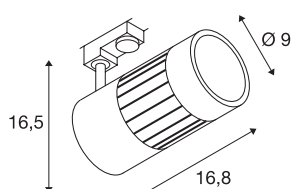

## STRUCTEC

projektor para calha elétrica de alta voltagem de 3 fases, 30W, LED, 3000K, 60°, preto, incl. adaptador de 3 fases

O STRUCTEC Rich Color Spot, disponível em várias versões de cor e ângulos de feixe, com adaptador adequado para o sistema de calha de alta voltagem de 3 fases, está equipado com um módulo de LED COB de alta potência, o qual, graças a um CRI >90, se adequa especialmente para um excelente índice de reprodução de cor.

## DADOS TÉCNICOS

Ref. n.º	1000995
Giratório ou Articulável	Rotativo e giratório
IP Code	IP 20
Montagem	Montagem à superfície
Pormenores da montagem	Teto, Calha de teto, Calha de parede
Tensão nominal primária	220-240V ~50/60Hz
Classe de proteção	I
Potência	35 W
Lúmen	3150 lm
Temperatura de cor da luz	3000 Kelvin
Ângulo de feixe	60 °
Cor	preto
CRI	90
Dados LXXBXX	L70B50
Vida útil	30000 h
Distribuição da intensidade luminosa	rotacionalmente simétrico
Saída de luz	direto
Comprimento	16.8 cm
Altura	16.5 cm
Diâmetro	9 cm
Peso líquido	1.135 kg
Peso bruto	1.84 kg