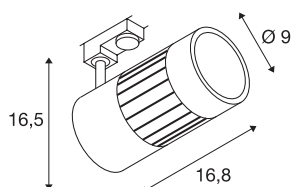

STRUCTEC

zářivka na 3fázovou vysokonapěťovou napájecí kolejnici, 30W, LED, 3000K, 60°, bílá, vč. 3fázového adaptéru

STRUCTEC Rich Color Spot k dostání v několika barevných verzích a úhlech záření, s vhodným adaptérem pro 3fázový vysokonapěťový přípojnicový systém, je osazen vysoce výkonným modulem COB LED, který je díky CRI >90 speciálně vhodný pro excelentní reprodukci barev.

TECHNICKÁ DATA

Č. výrobku	1000996
Otočné nebo výkyvné	otočné a výkyvné
Kód IP	IP 20
Montáž	Nástavba
Podrobnosti montáže	Strop, Lišta, strop, Lišta, stěna
Primární jmenovité napětí	220-240V ~50/60Hz
Třída ochrany	I
Příkon	35 W
Lumen	3150 lm
Teplota barvy světla	3000 Kelvin
Úhel záření	60 °
Barva	bílá
CRI	80
Data LXXBXX	L70B50
Životnost	30000 h
Svítilivost	rotačně symetrický
Výstup světla	přímé
Délka	16.8 cm
Výška	16.5 cm
Průměr	9 cm
Hmotnost netto	1.115 kg
Celková hmotnost	1.369 kg