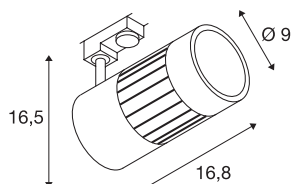

STRUCTEC

spot pour rail 3 allumages, intérieur, 60°, blanc, LED, 35W, 3000K

Le STRUCTEC Rich Color Spot disponible en plusieurs coloris et angles de rayonnement, avec adaptateur pour le système de rail 3 allumages 230V, est équipé d'un module LED COB hautes performances avec un excellent indice de rendu des couleurs IRC >90.

INFORMATIONS TECHNIQUES

Réf.	1000996
Orientable ou inclinable	Dispositif rotatif et pivotant
Code IP	IP 20
Montage	En saillie
Détails de montage	Plafond, Rail plafond, Rail applique
Tension nominale primaire	220-240V ~50/60Hz
Classe de protection	I
Puissance en watts	35 W
Lumen	3150 lm
Température de couleur	3000 Kelvin
Angle de rayonnement	60 °
Coloris	blanc
IRC	80
Données LXXBXX	L70B50
Durée de vie	30000 h
Répartition de l'intensité lumineuse	rotosymétrique
Sortie lumineuse	direct
Longueur	16.8 cm
Hauteur	16.5 cm
Diamètre	9 cm
Poids net	1.115 kg
Poids brut	1.369 kg