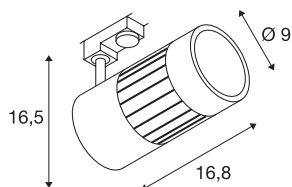

STRUCTEC

spot pour rail 3 allumages, intérieur, 60°, blanc, LED, 35W, 3000K

Le STRUCTEC Rich Color Spot disponible en plusieurs coloris et angles de rayonnement, avec adaptateur pour le système de rail 3 allumages 230V, est équipé d'un module LED COB hautes performances avec un excellent indice de rendu des couleurs IRC >90.

INFORMATIONS TECHNIQUES

Réf.	1000996
Orientable ou inclinable	Dispositif rotatif et pivotant
Code IP	IP 20
Montage	En saillie
Détails de montage	Plafond,Rail plafond,Rail applique
Tension nominale primaire	220-240V ~50/60Hz
Classe de protection	I
Puissance en watts	35 W
Lumen	3150 lm
Température de couleur	3000 Kelvin
Angle de rayonnement	60 °
Coloris	blanc
IRC	80
Données LXXBXX	L70B50
Durée de vie	30000 h
Répartition de l'intensité lumineuse	rotosymétrique
Sortie lumineuse	direct
Longueur	16.8 cm
Hauteur	16.5 cm
Diamètre	9 cm
Poids net	1.115 kg
Poids brut	1.369 kg