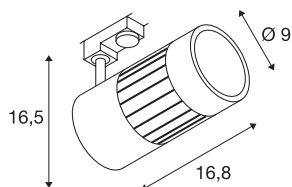

STRUCTEC

Spotlight til 3-tenning 230V strømskinne, 30W, LED, 3000 K, 60°, hvit, inkl. 3-tenning-adapter

STRUCTEC Rich Color Spot fås i flere farger og med ulike spredningsvinkler. Leveres med passende adapter til 3-tenning 230V skinneresystem og er utstyrt med en effektiv COB LED-modul med en CRI på >90, noe som betyr at den gjengir farger på en fremragende måte.

TEKNISKE DATA

Art.nr.	1000996
Drei- og svingbar	Roterbar og svingbar
IP-kode	IP 20
Montering	Utenpåliggende montering
Montering detaljer	Tak, Skinne tak, Skinne vegg
Primær merkespenning	220-240V ~50/60Hz
Kapslingsgrad	I
Systemeffekt	35 W
Lysytelse	3150 lm
Lysfargetemperatur	3000 Kelvin
Spredningsvinkel	60 °
Farge	hvit
CRI	80
LXXBXX-data	L70B50
Levetid	30000 h
Lysstyrkefordeling	rotasjonssymmetrisk
Lysåpning	direkte
Lengde	16.8 cm
Høyde	16.5 cm
Diameter	9 cm
Nettvekt	1.115 kg
Bruttovekt	1.369 kg