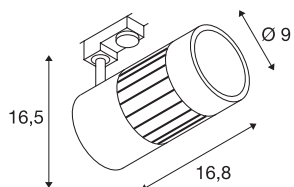

## STRUCTEC

spot voor 3-fase 230V stroomrail, 30W, LED, 3000K, 60°, wit, incl. 3-fase adapter

De in meerdere kleuruitvoeringen en uitstralingshoeken verkrijgbare STRUCTEC Rich Color spot, met passende adapter voor het 3-fase hoogvolt railsysteem, is uitgerust met een krachtige COB LED module, die dankzij een CRI van >90 voor een uitstekende kleurweergave zorgt.

## TECHNISCHE GEGEVENS

Art.nr.	1000996
Draai- of zwenkbaar	Draai- en kantelbaar
IP-code	IP 20
Montage	opbouw
Montagebeschrijving	plafond,rail plafond,rail wand
Primaire nominale spanning	220-240V ~50/60Hz
Beschermingsklasse	I
Wattage	35 W
Lumen	3150 lm
Lichtkleurtemperatuur	3000 Kelvin
Stralingshoek	60 °
Kleur	wit
CRI	80
LXXBXX-gegevens	L70B50
Levensduur	30000 h
Lichtsterkteverdeling	rotatiesymmetrisch
Lichtuitlaat	direct
Lengte	16.8 cm
Hoogte	16.5 cm
Diameter	9 cm
Nettogewicht	1.115 kg
Brutogewicht	1.369 kg