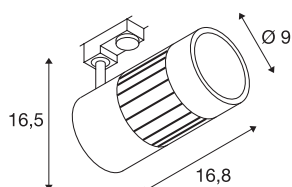

STRUCTEC

spot voor 3-fasen hoogspanningsrail, 30W, led, 3000K, 60°, wit, incl. 3-fasen adapter

De in meerdere kleurenversies en stralingshoeken verkrijgbare STRUCTEC Rich Color spot, met bijbehorende adapter voor het 3-fasen hoogspanningsrailsysteem, is met een krachtige COB led-module uitgerust, die dankzij een CRI van >90 speciaal voor een uitstekende kleurweergave geschikt is.

TECHNISCHE SPECIFICATIES

Art.nr.	1000996
Draai- of kantelbaar	Draai- en zwenkbaar
IP-code	IP 20
Montage	Opbouw
Montagebeschrijving	Plafond,Rail plafond,Rail wand
Primaire nominale spanning	220-240V ~50/60Hz
Veiligheidsklasse	I
Wattage	35 W
Lumen	3150 lm
Lichtkleurtemperatuur	3000 Kelvin
Stralingshoek	60 °
Kleur	wit
CRI	80
LXXBXX gegevens	L70B50
Levensduur	30000 h
Lichtsterkteverdeling	rotatiesymmetrisch
Lichtval	direct
Lengte	16.8 cm
Hoogte	16.5 cm
Diameter	9 cm
Nettogewicht	1.115 kg
Brutogewicht	1.369 kg