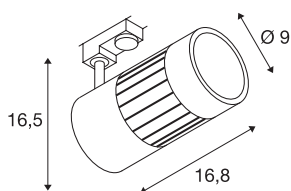

STRUCTEC

прожектор для 3-фазного высоковольтного трекового шинпровода, 30 Вт, светодиодный, 3000 К, 60°, белый, 3-фазный адаптер в компл.

Светильник STRUCTEC Rich Color Spot, доступный в нескольких цветовых вариантах и с различными углами отражения, оснащен соответствующим адаптером для однофазной высоковольтной трековой системы и COB-светодиодным модулем, который благодаря индексу CRI > 90 обеспечивает превосходную цветопередачу.

Технические характеристики

Тов. №	1000996
С регулировкой наклона и поворота	С регулировкой угла наклона и возможностью вращения
IP Code	IP 20
Сборка	Накладной
Детали сборки	Потолок, Потолочная шина, Настенная шина
Номинальное первичное напряжение	220-240V ~50/60Hz
Класс защиты	I
Мощность	35 W
Световой поток	3150 lm
Цветовая температура	3000 Kelvin
Половинный угол	60 °
Цвет	белый
CRI	80
LXXVXX Данные	L70B50
Срок службы	30000 h
Распределение силы света	с симметрией относительно оси вращения
Световое отверстие	прямой
Длина	16.8 cm
Высота	16.5 cm
Диаметр	9 cm
Вес нетто	1.115 kg