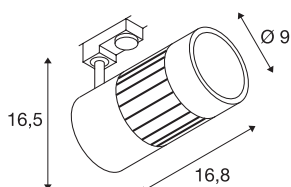

STRUCTEC

zářivka na 3fázovou vysokonapěťovou napájecí kolejnici, 30W, LED, 4000K, 36°, stříbrná šedá, vč. 3fázového adaptéru

STRUCTEC Rich Color Spot k dostání v několika barevných verzích a úhlech záření, s vhodným adaptérem pro 3fázový vysokonapěťový přípojnícový systém, je osazen vysoce výkonným modulem COB LED, který je díky CRI >90 speciálně vhodný pro excelentní reprodukci barev.

TECHNICKÁ DATA

Č. výrobku	1001000
Otočné nebo výkyvné	otočné a výkyvné
Kód IP	IP 20
Montáž	Nástavba
Podrobnosti montáže	Strop, Lišta, strop, Lišta, stěna
Primární jmenovité napětí	220-240V ~50/60Hz
Třída ochrany	I
Příkon	35 W
Lumen	3450 lm
Teplota barvy světla	4000 Kelvin
Úhel záření	36 °
Barva	šedá
CRI	90
Data LXXBXX	L70B50
Životnost	30000 h
Svítilivost	rotačně symetrický
Výstup světla	přímé
Délka	16.8 cm
Výška	16.5 cm
Průměr	9 cm
Hmotnost netto	1.126 kg
Celková hmotnost	1.385 kg