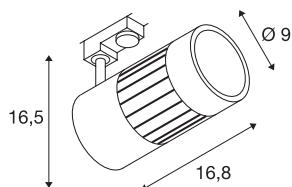

## STRUCTEC

spot pour rail 3 allumages, intérieur, 36°, gris argent, LED, 35W, 4000K

Le STRUCTEC Rich Color Spot disponible en plusieurs coloris et angles de rayonnement, avec adaptateur pour le système de rail 3 allumages 230V, est équipé d'un module LED COB hautes performances avec un excellent indice de rendu des couleurs IRC >90.

## INFORMATIONS TECHNIQUES

Réf.	1001000
Orientable ou inclinable	Dispositif rotatif et pivotant
Code IP	IP 20
Montage	En saillie
Détails de montage	Plafond,Rail plafond,Rail applique
Tension nominale primaire	220-240V ~50/60Hz
Classe de protection	I
Puissance en watts	35 W
Lumen	3450 lm
Température de couleur	4000 Kelvin
Angle de rayonnement	36 °
Coloris	gris
IRC	90
Données LXXBXX	L70B50
Durée de vie	30000 h
Répartition de l'intensité lumineuse	rotosymétrique
Sortie lumineuse	direct
Longueur	16.8 cm
Hauteur	16.5 cm
Diamètre	9 cm
Poids net	1.126 kg
Poids brut	1.385 kg