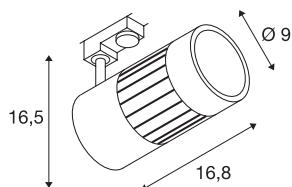

STRUCTEC

spot pour rail 3 allumages, intérieur, 36°, gris argent, LED, 35W, 4000K

Le STRUCTEC Rich Color Spot disponible en plusieurs coloris et angles de rayonnement, avec adaptateur pour le système de rail 3 allumages 230V, est équipé d'un module LED COB hautes performances avec un excellent indice de rendu des couleurs IRC >90.

INFORMATIONS TECHNIQUES

Réf.	1001000
Orientable ou inclinable	Dispositif rotatif et pivotant
Code IP	IP 20
Montage	En saillie
Détails de montage	Plafond,Rail plafond,Rail applique
Tension nominale primaire	220-240V ~50/60Hz
Classe de protection	I
Puissance en watts	35 W
Lumen	3450 lm
Température de couleur	4000 Kelvin
Angle de rayonnement	36 °
Coloris	gris
IRC	90
Données LXXBXX	L70B50
Durée de vie	30000 h
Répartition de l'intensité lumineuse	rotosymétrique
Sortie lumineuse	direct
Longueur	16.8 cm
Hauteur	16.5 cm
Diamètre	9 cm
Poids net	1.126 kg
Poids brut	1.385 kg