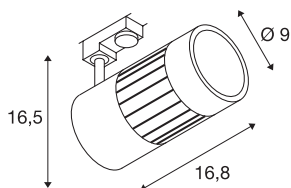

STRUCTEC

прожектор для 3-фазного высоковольтного трекового шинпровода, 30 Вт, светодиодный, 4000 К, 36°, серебристо-серый, 3-фазный адаптер в компл.

Светильник STRUCTEC Rich Color Spot, доступный в нескольких цветовых вариантах и с различными углами отражения, оснащен соответствующим адаптером для однофазной высоковольтной трековой системы и COB-светодиодным модулем, который благодаря индексу CRI > 90 обеспечивает превосходную цветопередачу.

Технические характеристики

Тов. №	1001000
С регулировкой наклона и поворота	С регулировкой угла наклона и возможностью вращения
IP Code	IP 20
Сборка	Накладной
Детали сборки	Потолок, Потолочная шина, Настенная шина
Номинальное первичное напряжение	220-240V ~50/60Hz
Класс защиты	I
Мощность	35 W
Световой поток	3450 lm
Цветовая температура	4000 Kelvin
Половинный угол	36 °
Цвет	серый
CRI	90
LXXVXX Данные	L70B50
Срок службы	30000 h
Распределение силы света	с симметрией относительно оси вращения
Световое отверстие	прямой
Длина	16.8 cm
Высота	16.5 cm
Диаметр	9 cm
Вес нетто	1.126 kg

вес брутто	1.385 kg
------------	----------